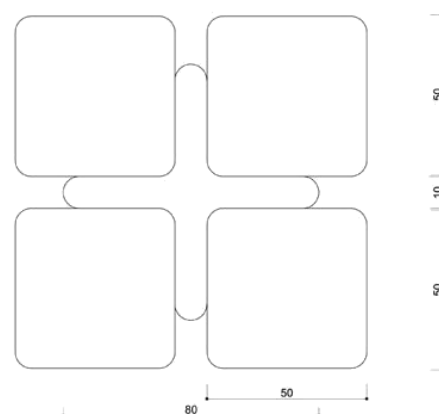

SCHEDA TECNICA

Prodotto

ECO-BENCHES

Descrizione

Panchina per arredo urbano, composta da quattro sedute e un supporto centrale, realizzati in gomma riciclata derivante da pneumatici fuori uso. Granulometria selezionata, legata con legante poliuretano, con colorazione in amalgama.

Colori

Seduta:

- Melange grigio-nero;

Supporto:

- Melange rosso-nero.

Dati tecnici

	U.M.		Tolleranze
Dimensioni seduta	mm	500x500x500	±3%
Dimensioni complessive	mm	1010x1010x850	±3%
Densità gomma	kg/m³		±5%
Peso complessivo	kg	580	±3%

L'esposizione ai raggi solari può determinare, nel tempo, una variazione di colore del prodotto.

Lo stoccaggio del materiale è preferibile in zona coperta, ventilata ed a temperatura ambiente.

I dati riportati nella presente scheda tecnica sono indicativi, Casei Eco-System srl si riserva il diritto di modificarli senza alcun preavviso.

Casei Eco-System srl

Via Sorelle Carena, 4
15050 Molino dei Torti (AL)

Tel. +39.0131.854022 - Fax +39.0131.854522

www.caseiecosystem.com
info@caseiecosystem.com