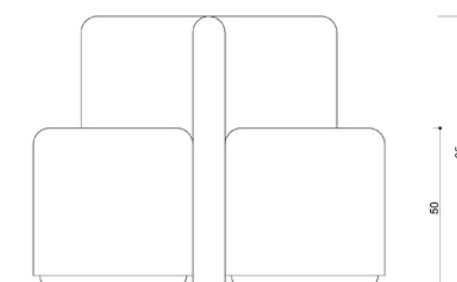

SCHEDA TECNICA

Prodotto

ECO-BENCHES

Descrizione

Panchina per arredo urbano, composta da quattro sedute e un supporto centrale, realizzati in gomma riciclata derivante da pneumatici fuori uso. Granulometria selezionata, legata con legante poliuretano, con colorazione in amalgama.

Colori

Seduta:

- Melange grigio-nero;

Supporto:

- Melange rosso-nero.

Dati tecnici

	U.M.		Tolleranze
Dimensioni seduta	mm	500x500x500	±3%
Dimensioni complessive	mm	1010x1010x850	±3%
Densità gomma	kg/m³		±5%
Peso complessivo	kg	580	±3%

L'esposizione ai raggi solari può determinare, nel tempo, una variazione di colore del prodotto.

Lo stoccaggio del materiale è preferibile in zona coperta, ventilata ed a temperatura ambiente.

I dati riportati nella presente scheda tecnica sono indicativi, Casei Eco-System srl si riserva il diritto di modificarli senza alcun preavviso.

Casei Eco-System srl

Via Sorelle Carena, 4
15050 Molino dei Torti (AL)

Tel. +39.0131.854022 - Fax +39.0131.854522

www.caseiecosystem.com
info@caseiecosystem.com