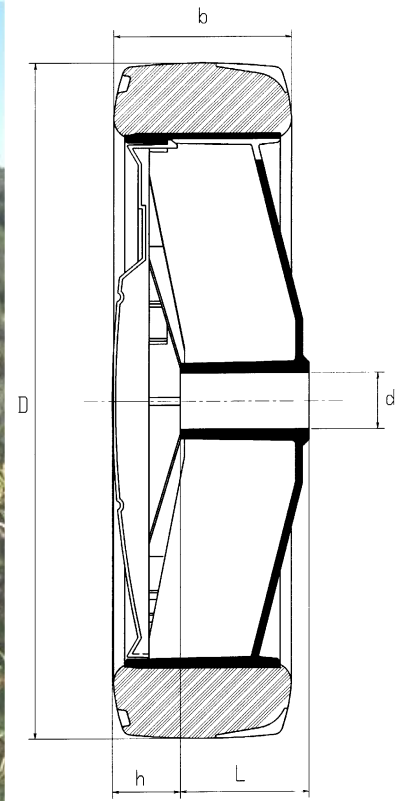

# SERIE HI

**Brevettato**  
Patented • Patentiert  
Breveté • Patentado

**G.R.**

Articolo Item	D	b	L	h	d	Peso Weight g	Portata Capacity kg	Tipo di Borchia Covers
HI210	210	70	58	20	20	980	120	L
HI230	230	70	58	20	20	1150	120	L
HI260	260	80	75	17	20-25	1210	150	L
HI300	300	80	58	30	20-25	1670	150	L

Questa serie realizzata con il sistema di stampaggio **brevettato** RT viene fornita con borchia di chiusura liscia e colorata a campione ed ha un ottimo rapporto qualità/prezzo. E' stata espressamente progettata per l'utilizzo su macchine idropultrici di livello superiore. Tutti gli articoli sono completamente intercambiabili con i modelli della serie SPV.