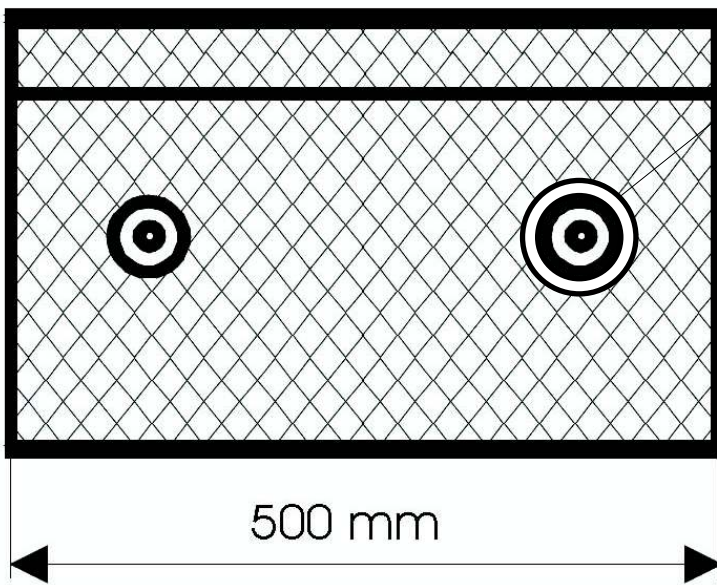

Cordolo Maxi

sede marker

MAXI 45°

135 gradi

MAXI 90°