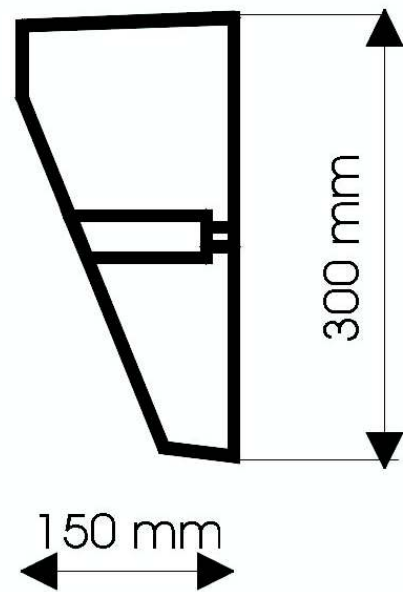

Cordolo Maxi

sede marker

MAXI 45°

135 gradi

MAXI 90°