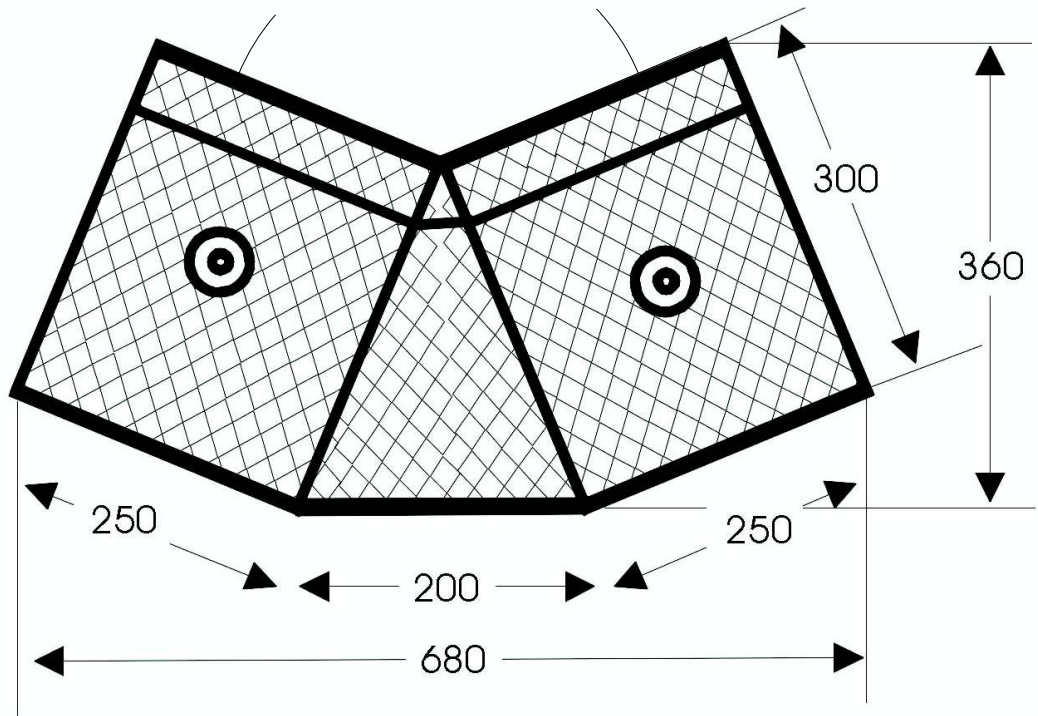

Cordolo Maxi

sede marker

MAXI 45°

135 gradi

MAXI 90°