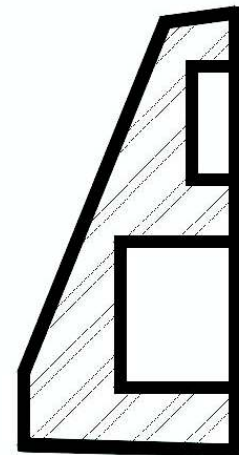

Cordolo Maxi

sede marker

MAXI 45°

135 gradi

MAXI 90°