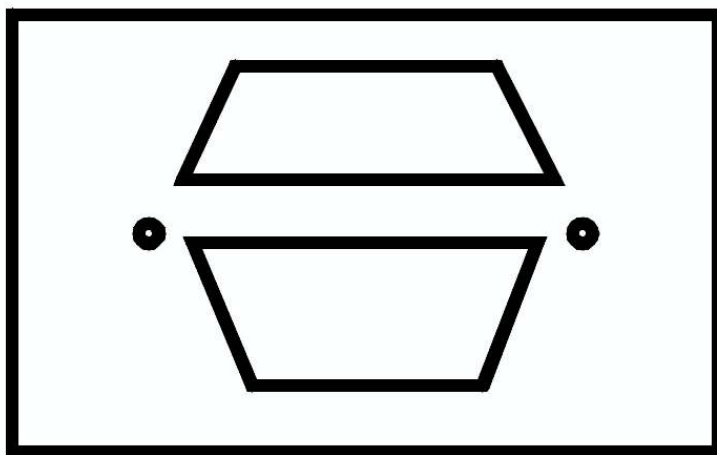

Cordolo Maxi

sede marker

MAXI 45°

135 gradi

MAXI 90°